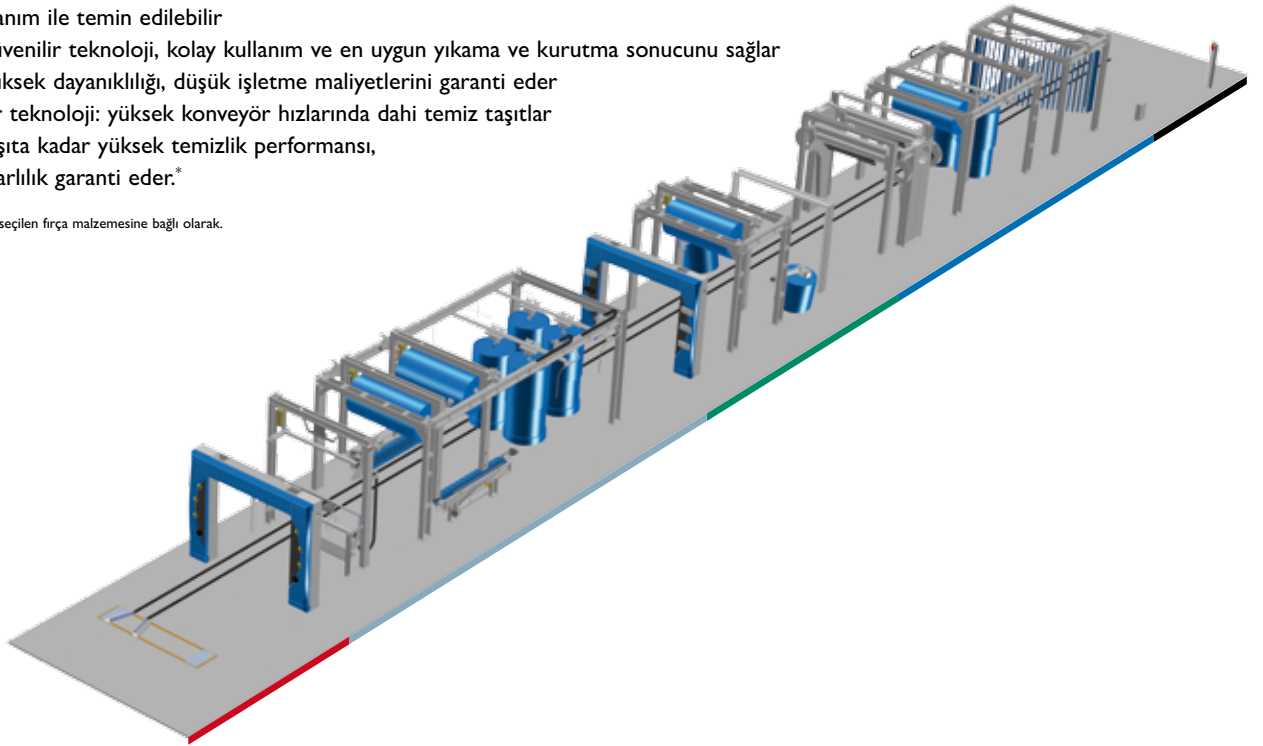

Yıkama işinin bütün boyutları için yıkama hatları

➤ SOFTLINE VARIO

- Yıkama hatlarının bütün bileşenleri ekonomik temel varyasyon olarak veya üst düzeyde talepler için ilave donanım ile temin edilebilir
- Modern ve güvenilir teknoloji, kolay kullanım ve en uygun yıkama ve kurutma sonucunu sağlar
- Modüllerin yüksek dayanıklılığı, düşük işletme maliyetlerini garanti eder
- Patentli lineer teknoloji: yüksek konveyör hızlarında dahi temiz taşıtlar
- Saatte 140 taşıta kadar yüksek temizlik performansı, size yüksek karlılık garanti eder.*

* Tesis donanımına ve seçilen fırça malzemesine bağlı olarak.